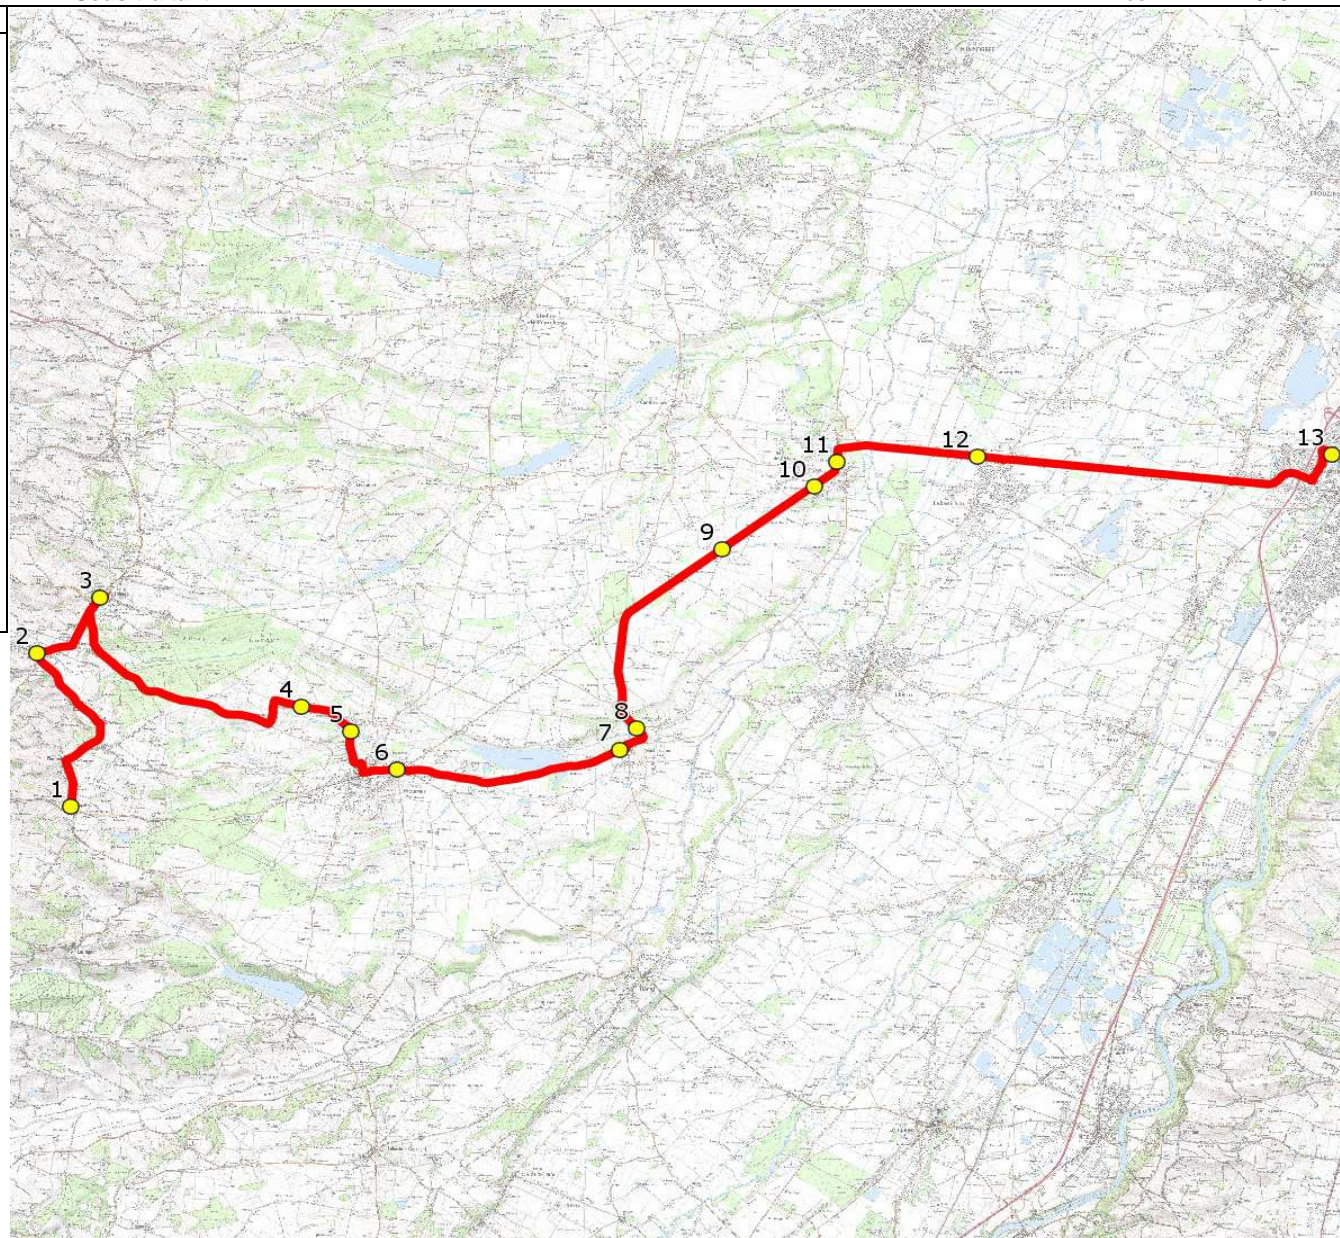

Mise à jour : 03/09/2018

Ligne : FORGUES-LYCEE DE GAULLE MURET

Ligne N° : S2001

Marché (année de notification-durée) : 2018-7

Transporteur : VNI-TRANSEUROCARS

Km en charge : 34 Km

Nombre de places assises : 59 pl

Sous-traitant :

Année : 2013

ITINERAIRE INDICATIF (ALLER)	LMMJV--
1. ABCDn0460 Pesquières FORGUES	06:55
2. ABCDn0402 Village LAHAGE	07:00
3. ABCDn0443 Salle des Fêtes RIEUMES	07:05
4. Ch Simorre n°1225	07:13
5. Ch Tuilerie n°565	07:15
6. Poteaux Giratoire Vidal POUCHARRAMET	07:19
7. ABCDn1464 Commanderie	07:25
8. RD37/RD37b/Rivière CAMBERNARD	07:27
9. Abribus Les Galiers SAINT-CLAR-DE-RIVIERE	07:33
10. Abribus Lanauze	07:35
11. Poteaux Mairie LABASTIDETTE	07:36
12. Abribus _Denton MURET	07:40
13. Lycée/LP Charles de Gaulle	08:05

Mise à jour : 03/09/2018

Ligne : FORGUES-LYCEE DE GAULLE MURET

Ligne N° : S2001

Marché (année de notification-durée) : 2018-7

Transporteur : VNI-TRANSEUROCARS

Km en charge : 35 Km

Nombre de places assises : 59 pl

Sous-traitant :

Année : 2013

ITINERAIRE INDICATIF (RETOUR)	LM-JV--	Merc
MURET		
1. Lycée/LP Charles de Gaulle	17:35	13:30
LABASTIDETTE		
2. Aribus _Denton	17:54	13:44
SAINT-CLAR-DE-RIVIERE		
3. Poteaux Mairie	18:03	13:53
4. Poteaux Lanauze	18:04	13:54
CAMBERNARD		
5. Poteaux Les Galiers	18:06	13:56
POUCHARRAMET		
6. RD37/RD37b/Rivière	18:12	14:02
7. ABCDn1464 Commanderie	18:14	14:04
RIEUMES		
8. Aribus Giratoire Vidal	18:20	14:10
9. Ch Tuilerie n°565	18:24	14:14
10. Ch Simorre n°1225	18:26	14:16
LAHAGE		
11. ABCDn0443 Salle des Fêtes	18:34	14:24
FORGUES		
12. ABCDn0402 Village	18:39	14:29
PLAGNOLE		
13. ABCDn0460 Pesquières	18:44	14:34