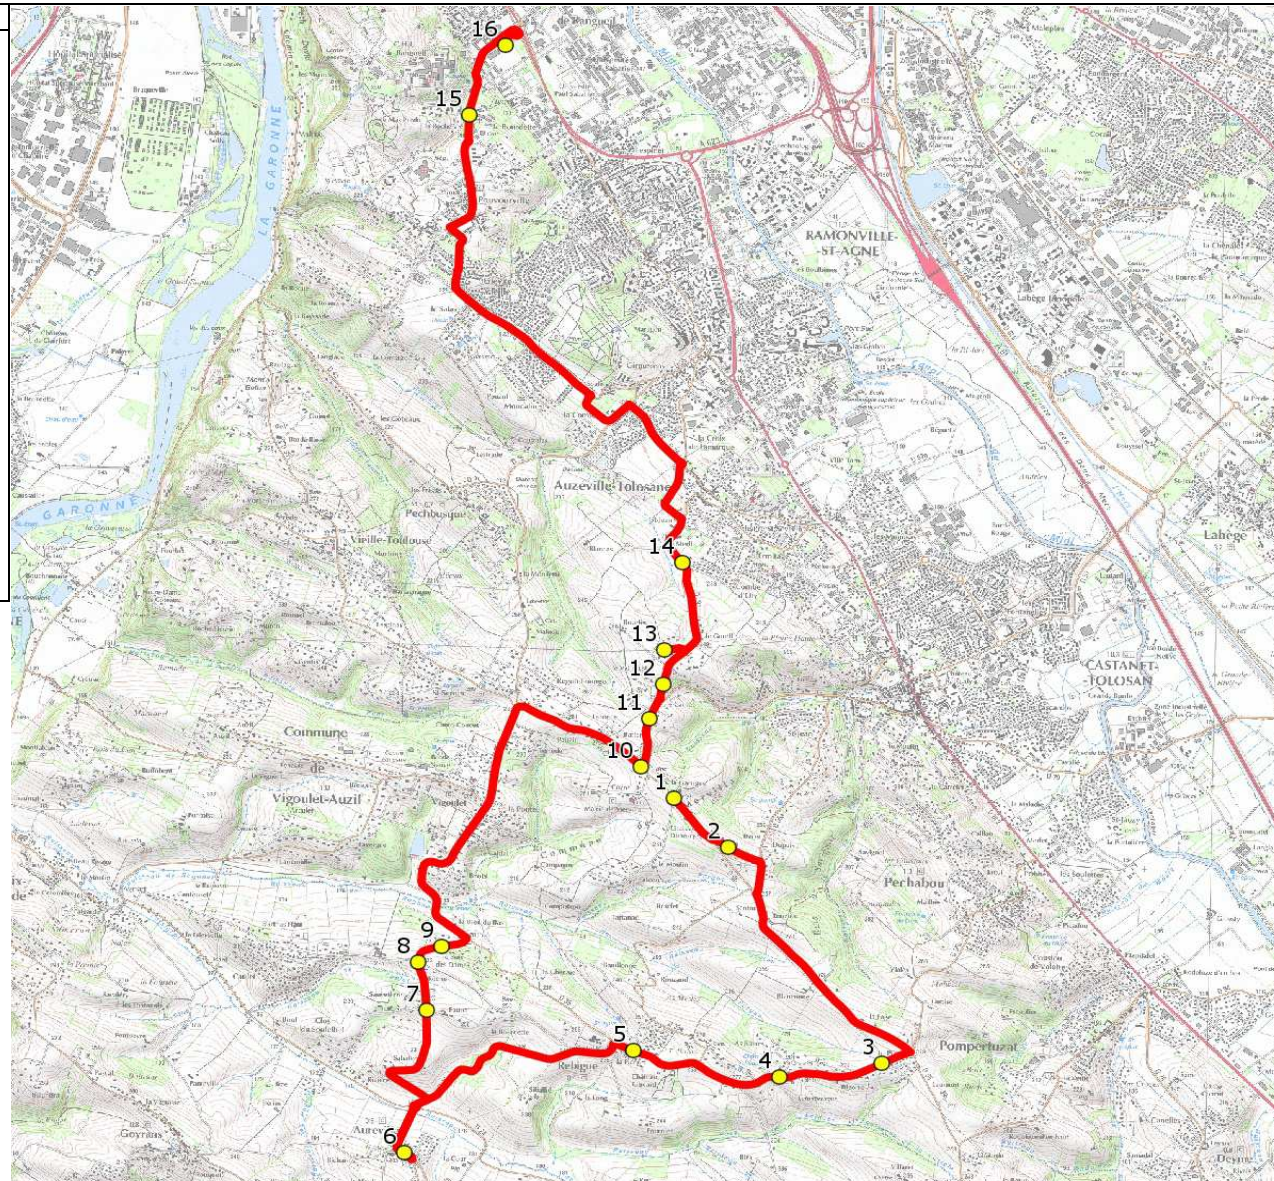

Mise à jour : 23/09/2016	Circuit : REBIGUE-LYCEE BELLEVUE TOULOUSE	Circuit N° : S4035
Marché (année de notification-durée) : 2015-5	Transporteur : CAP PAYS CATHARE	Km en charge : 21,73 Km
Nombre de places : 59 pl	Véhicule : - / -	Année : 2004

ITINERAIRE INDICATIF (ALLER)	LMMJV--
MERVILLA	
1. RD95/Ch Moulin/Garrigue	06:57
2. Ch Pechmirol	06:58
REBIGUE	
3. RD95b/Lot Pin/AB	07:02
4. ABCDn0425 Poste de Bardis	07:04
5. Mairie	07:07
AUREVILLE	
6. ABCDn0289 Ecole	07:12 (1)
7. RD35c/Sauveterre/Ch El Bosquet	07:15
8. RD35c/Ch Roches/Gleysette/Rd-pt	07:16
9. RD35c/Clos du Brelh	07:17
MERVILLA	
10. ABCDn0429 Route des Crêtes	07:23
11. RD79/Clos du Vallon	07:24
AUZEVILLE-TOLOSANE	
12. Ch Mervilla/Val d'Eole	07:25
13. Lot du Goutil	07:26
14. Ch Mervilla/Al Fiacres/Amazona/AB	07:28
TOULOUSE	
15. Collège & LP Bellevue	07:50
16. Lycée Bellevue	07:55

Renvoi/Nota :  
1 : demi-tour Ecole d'Aureville

Mise à jour : 23/09/2016

Circuit : REBIGUE-LYCEE BELLEVUE TOULOUSE

Circuit N° : S4035

Marché (année de notification-durée) : 2015-5

Transporteur : CAP PAYS CATHARE