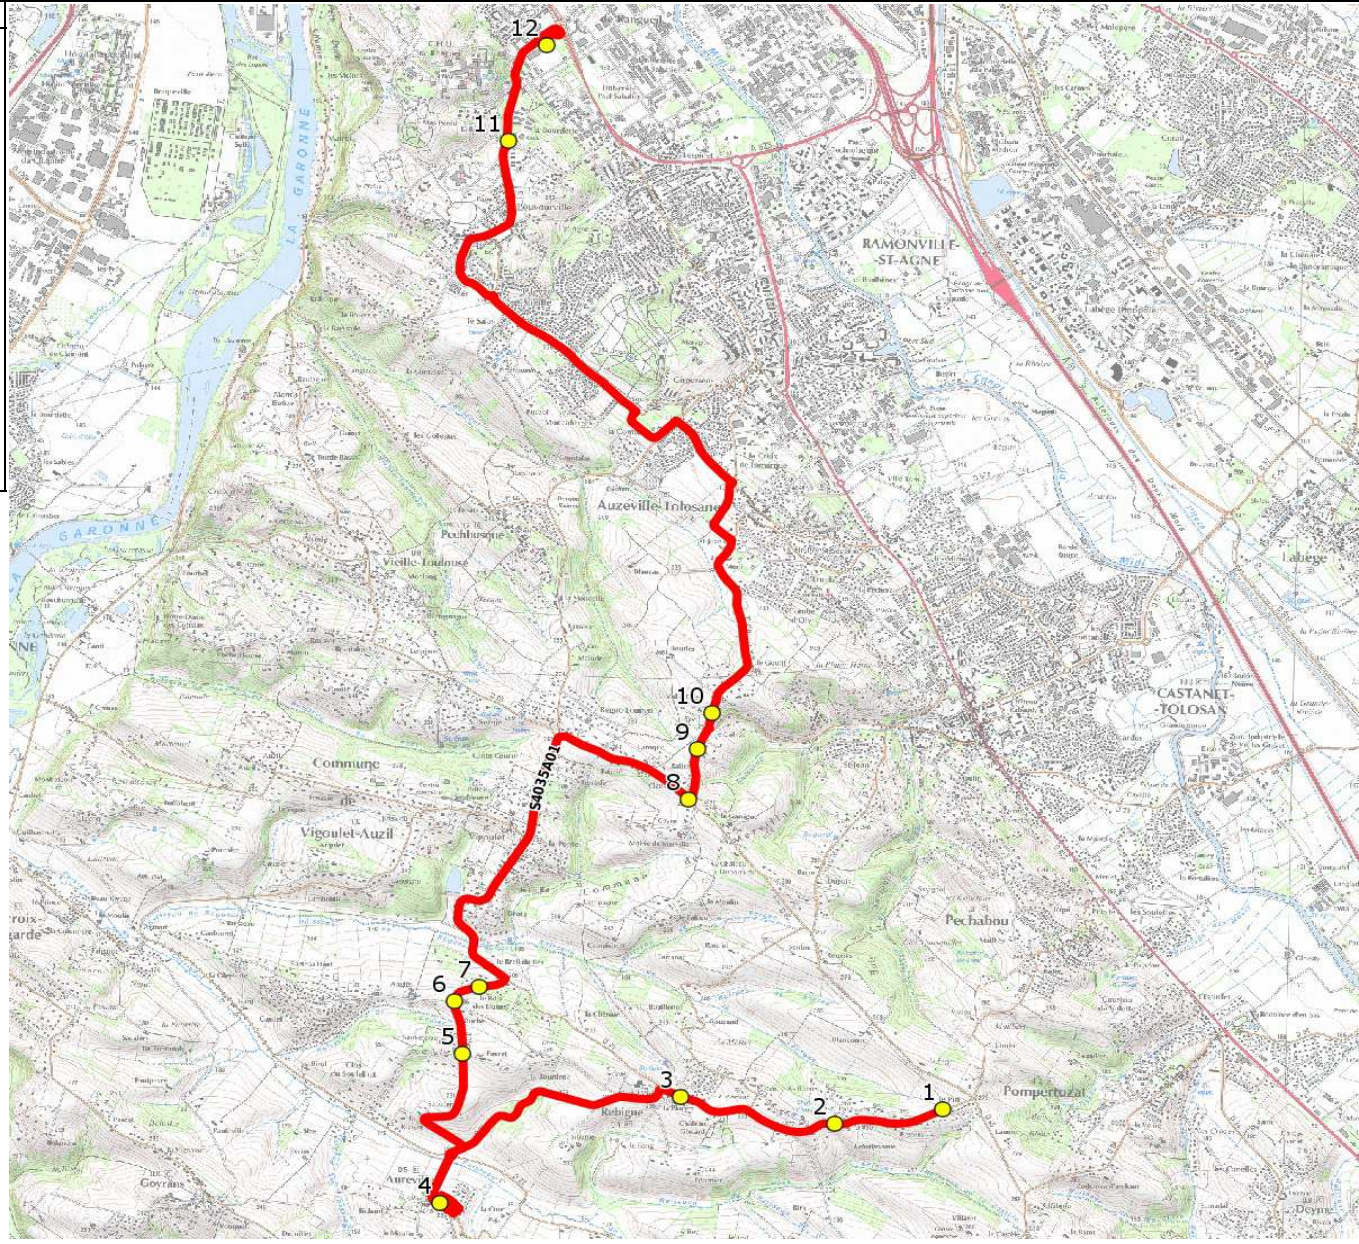

DIRECTION DES TRANSPORTS

Mise à jour : 15/08/2020	Ligne : REBIGUE-LYCEE BELLEVUE TOULOUSE	Ligne N° : S4035
Marché (année de notification-durée) : 2020-3	Transporteur : GRPT ALCIS-TRANSPORTS EN LAURAGAIS -VERDIE	Km en charge : 19 Km
Nombre de places assises : 63 pl	Sous-traitant : ALCIS TRANSPORTS	Année : 2016

ITINERAIRE INDICATIF (ALLER)	LMMJV--
REBIGUE	
1. RD95b/Lot Pin/AB	06:55
2. ABCDn0425 Poste de Bardis	06:57
3. Mairie	07:00
AUREVILLE	
4. ABCDn0289 Ecole	07:05 (1)
5. RD35c/Sauveterre/Ch El Bosquet	07:07
6. RD35c/Ar Route de Gleyzette/Rd-pt	07:08
7. RD35c/Clos du Brelh	07:09
MERVILLA	
8. ABCDn0429 Route des Crêtes	07:15
9. RD79/Clos du Vallon	07:16
AUZEVILLE-TOLOSANE	
10. Ch Mervilla/Val d'Eole	07:17
TOULOUSE	
11. Collège & LP Bellevue	07:45 (2)
12. Lycée Bellevue	07:50 (3)

Renvoi/Nota :

- 1 : demi-tour Ecole d'Aureville
- 2 : Poteau Tisséo Bourdettes
- 3 : AB Université Paul Sabatier