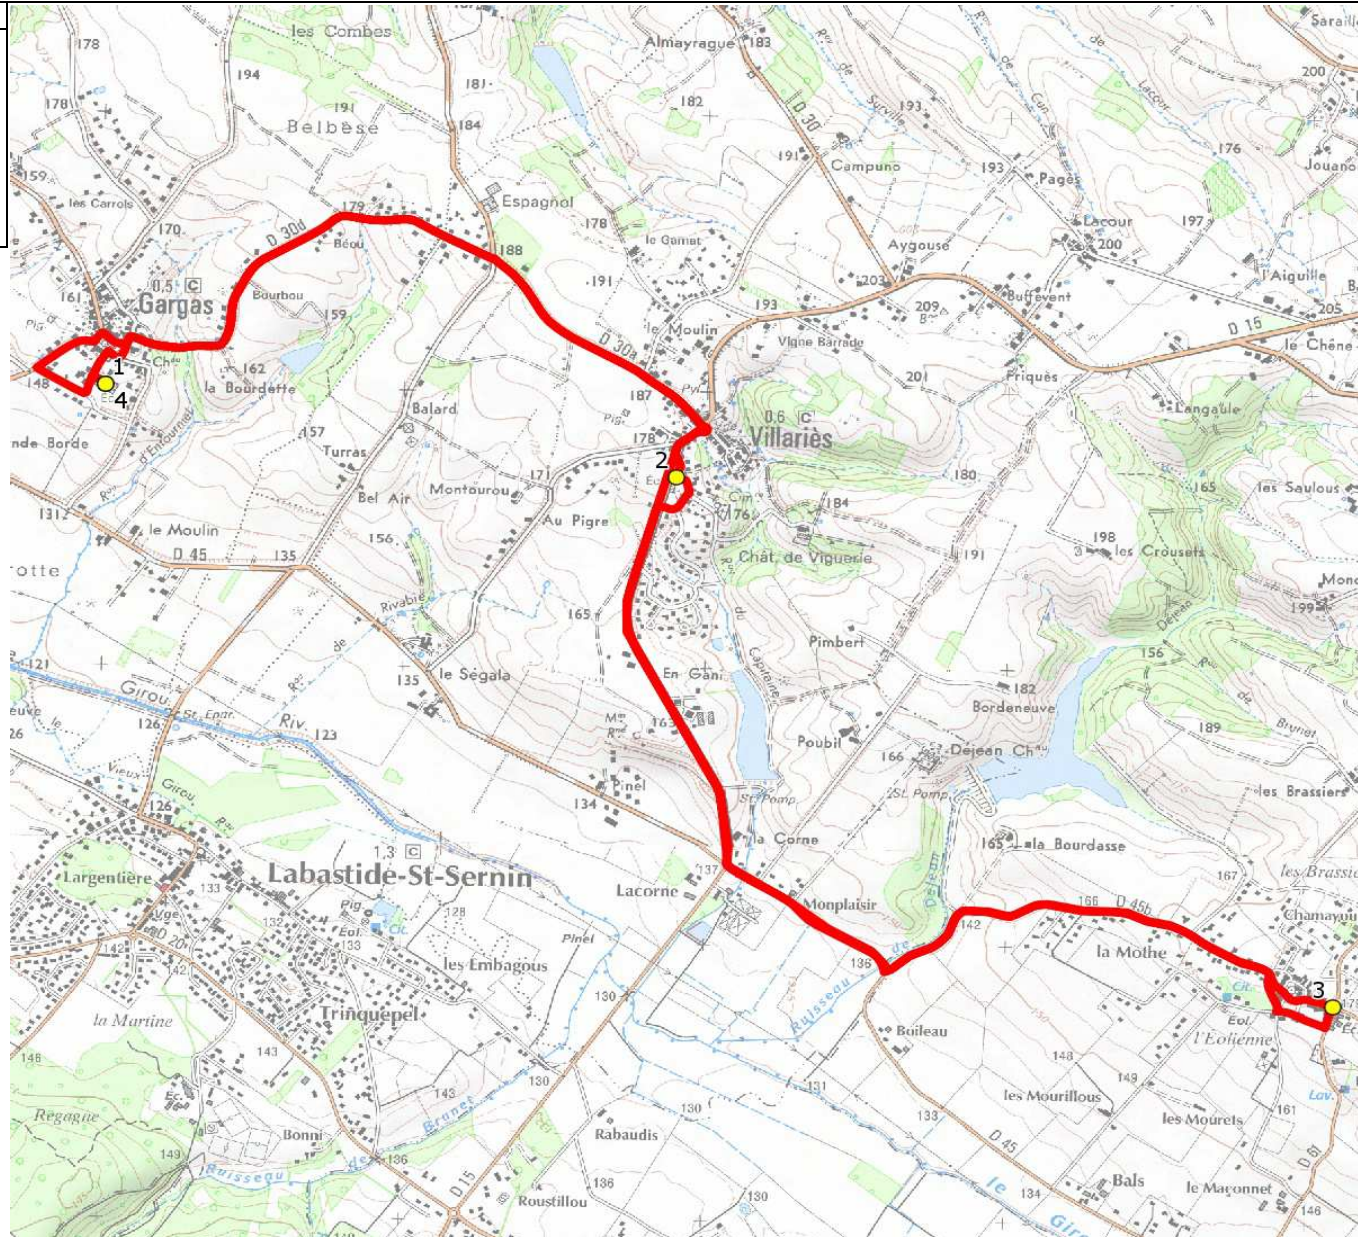

Mise à jour : 01/08/2020	Ligne : RPI GARGAS-VILLARIES-BAZUS	Ligne N° : S5400
Marché (année de notification-durée) : 2020-7	Transporteur : TRANSEDEV OCCITANIE OUEST	Km en charge : 14 Km
Nombre de places assises : 63 pl	Sous-traitant :	Année : 2011

ITINERAIRE INDICATIF (ALLER)	LMMJV--
GARGAS	
1. Ecole	08:35
VILLARIES	
2. Ecole	08:45
BAZUS	
3. Ecole	08:55
GARGAS	
4. Ecole	09:10 (1)

Renvoi/Nota :

1 : Accompagnant

DIRECTION DES TRANSPORTS

Mise à jour : 01/08/2020	Ligne : RPI GARGAS-VILLARIES-BAZUS	Ligne N° : S5400
Marché (année de notification-durée) : 2020-7	Transporteur : TRANSDEV OCCITANIE OUEST	Km en charge : 14 Km
Nombre de places assises : 63 pl	Sous-traitant :	Année : 2011

ITINERAIRE INDICATIF (RETOUR)	LM-JV--	Merc
GARGAS		
1. Ecole	15:50	11:25
BAZUS		
2. Ecole	16:05	11:40
VILLARIES		
3. Ecole	16:15	11:50
GARGAS		
4. Ecole	16:30	12:05