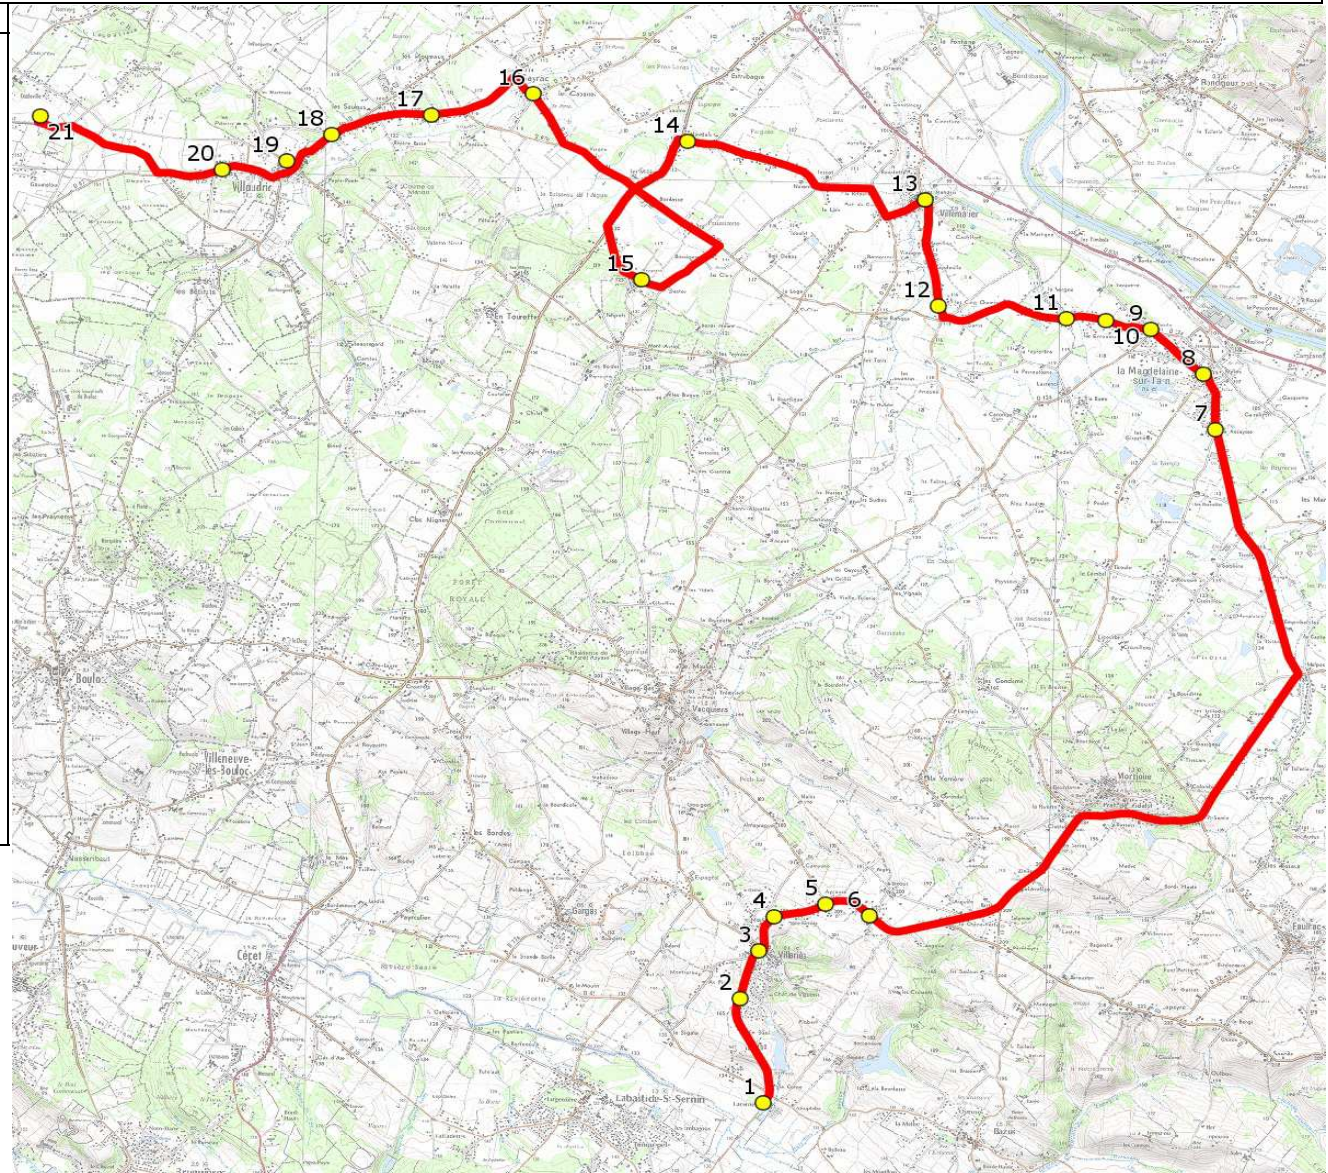

Mise à jour : 22/02/2019

Ligne : LA MAGDELAINE SUR TARN-LYCEE FRONTON

Ligne N° : S6001 / 08A02

Marché (année de notification-durée) : 2013-7

Transporteur : ALCIS TRANSPORTS

Km en charge : 31 Km

Nombre de places assises : 59 pl

Sous-traitant :

Année : 2012

ITINERAIRE INDICATIF (ALLER)	LMMJV--
VILLARIES	
1. Atribus La Corne	06:50
2. Atribus En Gani	06:52
3. Atribus Mairie	06:54
4. ABCGn0354 Vigne Barrade	06:56
5. RD15/RD30/PCG Aygouse/AB	06:58
6. PCG Buffevent/Friquès	07:00
LA MAGDELAINE-SUR-TARN	
7. ABCGn0677 La Rouaysse	07:05
8. ABCGn0225 Mairie	07:07
9. ABCGn1179 Les 5 Chemins	07:10
10. ABCGn1178 Les Empeaux	07:12
11. ABCGn1177 Les Vergnes	07:14
VILLEMATIER	
12. RD32 n°1195/Cinq Chemins	07:15
13. ABCGn1256 Mairie	07:18
14. ABCGn1279 Navidals	07:22
15. ABCGn1278 Raygades	07:25
VILLEMUR-SUR-TARN	
16. ABCGn0043 Sayrac	07:29
VILLAUDRIC	
17. Rte Sayrac n°66B/37/Blancal	07:31
18. R Négrette/ChGarenne/PCG Négrette	07:33
19. ABCGn1146 Mairie	07:35
20. Rte Fronton/Rte Moulin/PCG Moulin	07:37
FRONTON	
21. Lycée Pierre Bourdieu	07:45